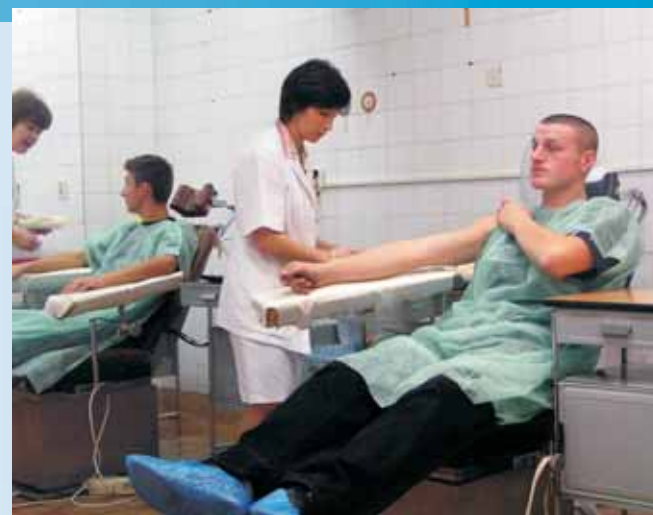

CHCEMY POMAGAĆ!

Katarzyna Jarosz

W Zespole Szkół Techniki Rolniczej w Piotrowicach, gm. Strzyżewice od trzech lat promowana jest idea Honorowego Krwiodawstwa. Inicjatorem jej jest pan Mariusz Dudzicz, nauczyciel religii, który sam od 1998 roku oddał 25 litrów krwi. Wykorzystując swoje doświadczenie, stara się zaszczyć w swoich uczniach ten rodzaj niesienia pomocy, organizując wyjazdy do Regionalnego Centrum Krwiodawstwa i Krwiolecznictwa w Lublinie przy Al. Kraśnickich, aby tam razem z młodzieżą oddawać krew.

Do tej pory chłopcy oddawali krew anonimowo, łącznie 231 uczniów oddało 100 litrów krwi. Jednak podczas ostatniej akcji - 14 listopada 2007 roku, w której wzięło udział 36 uczniów i oddali oni 17 litrów krwi, chłopcy nieśli pomoc konkretnej osobie to jest chorej na białaczkę Agacie Mróz - Olszewskiej polskiej siatkarki dwukrotnej mistrzyni Europy. Pani Agata ma rzadką grupę krwi B Rh (-), której w szpitalach jest bardzo mało. Właśnie dlatego siatkarka apeluje o pomoc. Dla nas jednak nieważna jest grupa krwi, jaką oddaje się na rzecz Agaty, bowiem każda jej ilość zostanie "wymieniona" na właściwą grupę. Tej szczytnej idei realizowanej w naszej szkole przyświecają słowa papieża Polaka: „Człowiek jest wielki nie przez to, co ma, lecz przez to, czym dzieli się z innymi”. Ci młodzi ludzie są świadomi, że ratując ludzkie życie, wypełniają wolę Jana Pawła II dając siebie innym. „Ważne jest jak mówi pan M. Dudzicz - uwrażliwienie młodych ludzi na potrzeby innych, budowanie poczucia odpowiedzialności i świadomość, że życie drugiego człowieka zależy także ode mnie”.

„Po raz kolejny przekonaliśmy się, że posiadamy wspaniałą młodzież - mówi dyrektor szkoły Janusz Baran. Nasi uczniowie ponownie udowodnili, że nie żyją wyłącznie własnymi sprawami, lecz chcą czynić dobro, gdy tylko Ktoś potrzebuje pomocy. Dla nas dorosłych to budująca i godna naśladowania postawa”.